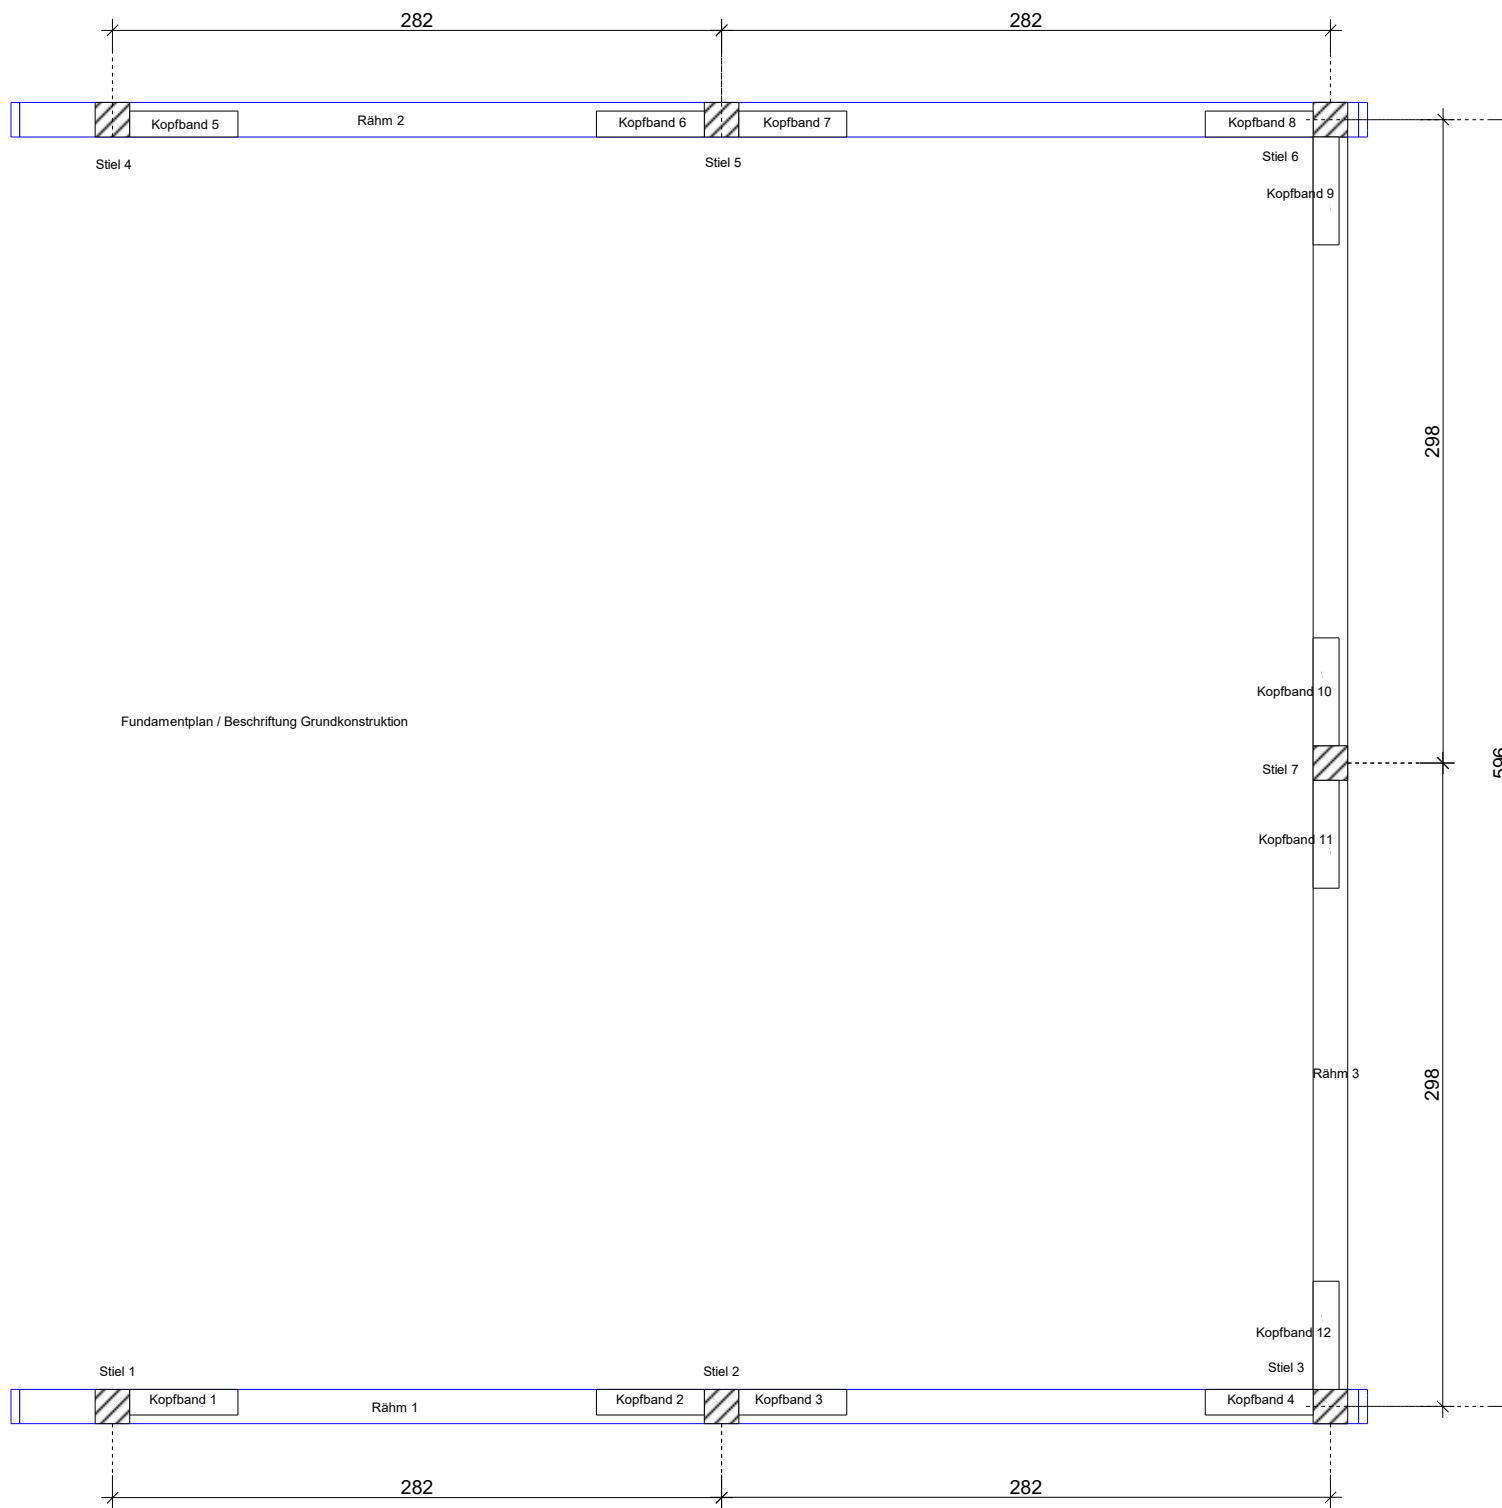

Bauteilplan Dach

Firma:	carport-bausatz.kaufen carport	
Projekt:	Klassik Doppelcarport	
Bauteil:	Bauteilplan Dach	
Datei:	Klassik Doppelcarport.xml	
Datum:	19.01.2016	M1:30 [cm]

Fundamentplan / Beschriftung Grundkonstruktion

Firma:	carport-bausatz.kaufen carport
Projekt:	Klassik Doppelcarport 
Bauteil:	Fundamentplan/Beschriftung G
Datei:	Klassik Doppelcarport.xml
Datum:	19.01.2016 M1:35 [cm]

Ansicht von oben

Firma:	carport-bausatz.kaufen carport	
Projekt:	Klassik Doppelcarport	
Bauteil:	Erdgeschoss	
Datei:	Klassik Doppelcarport.xml	
Datum:	19.01.2016	M1:35 [cm]

Ansicht von hinten

Firma:	carport-bausatz.kaufen carport	
Projekt:	Klassik Doppelcarpor	
Bauteil:	Erdgeschoss	
Datei:	Klassik Doppelcarport.xml	
Datum:	19.01.2016	M1:25 [cm]

Ansicht von rechts

Firma:	carport-bausatz.kaufen carport	
Projekt:	Klassik Doppelcarport	
Bauteil:	Erdgeschoss	
Datei:	Klassik Doppelcarport.xml	
Datum:	19.01.2016	M1:25 [cm]