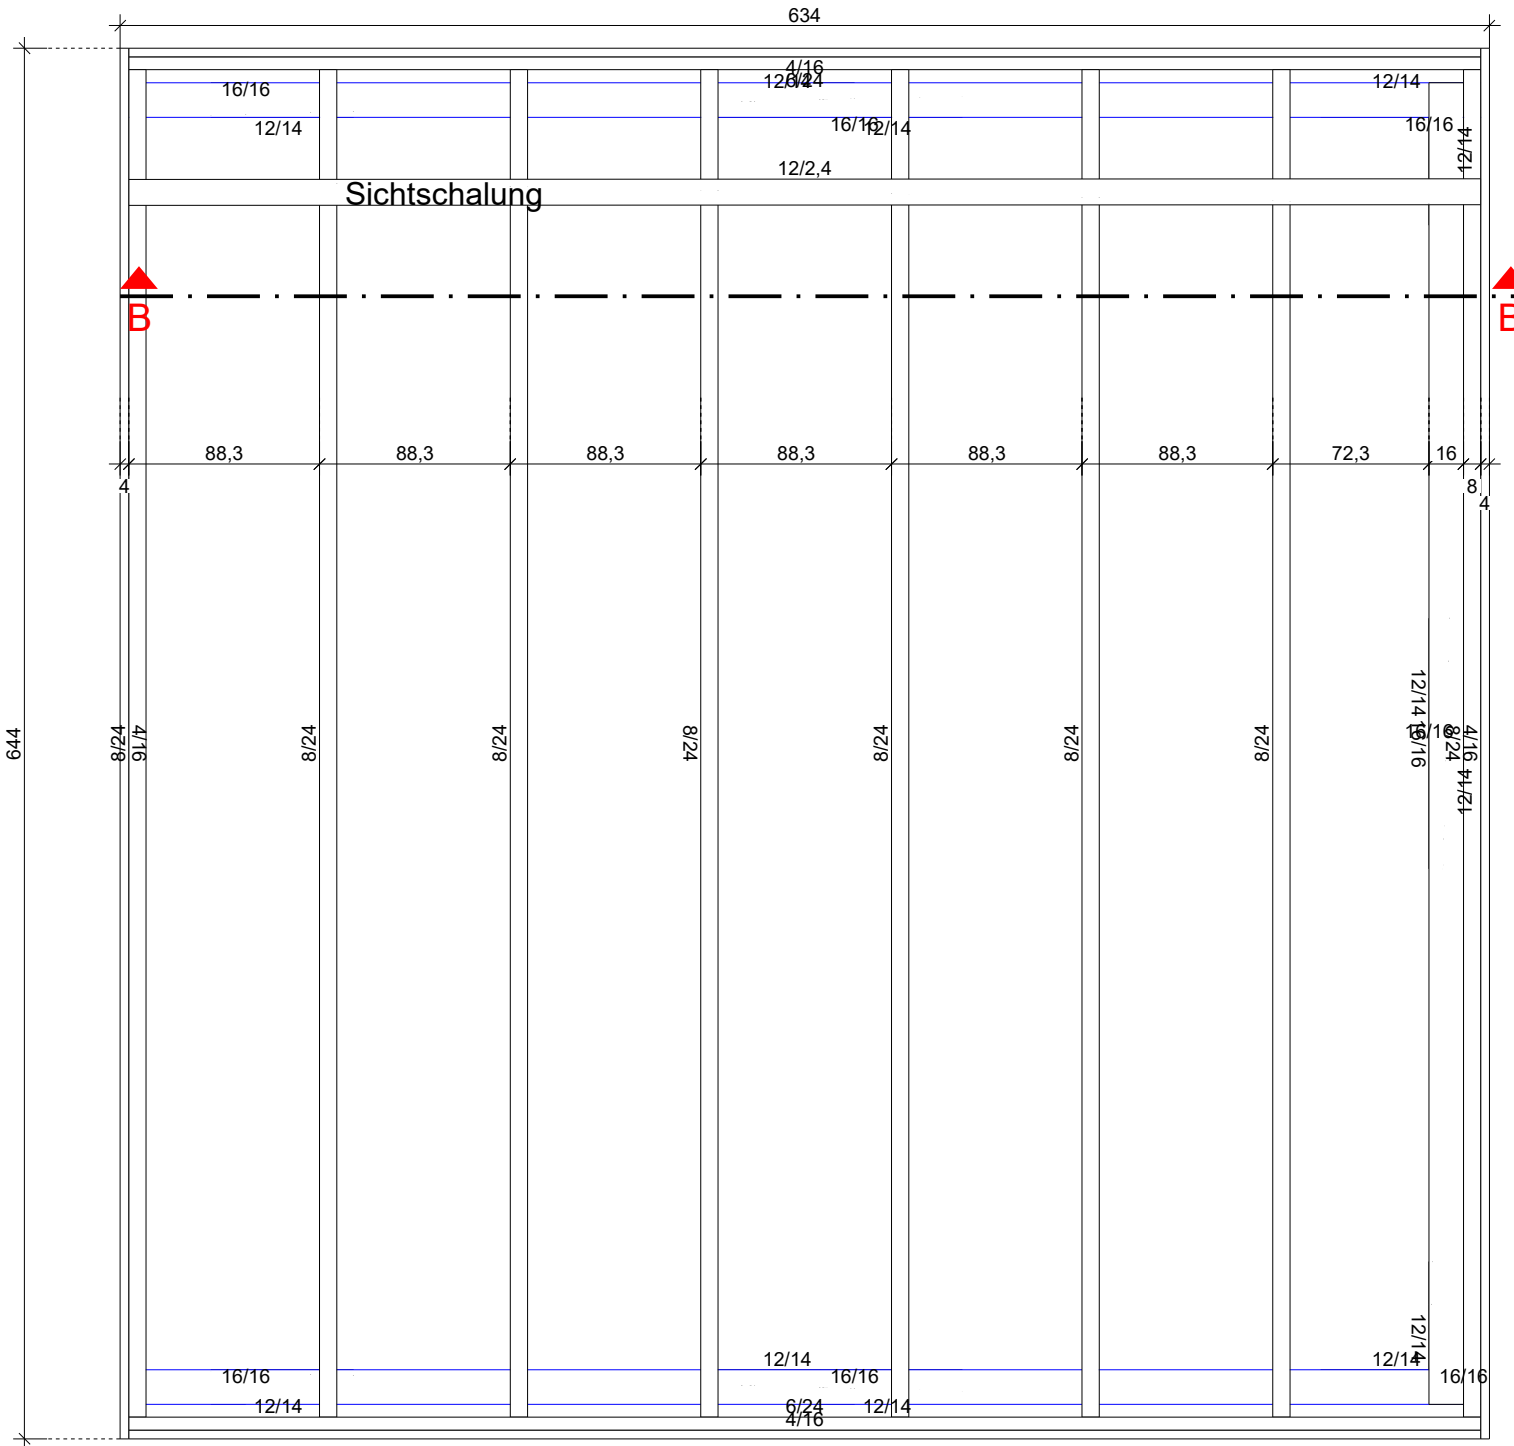

Bauteilplan Dach

Firma:	carport-bausatz.kaufen carport	
Projekt:	Klassik Doppelcarport	
Bauteil:	Bauteilplan Dach	
Datei:	Klassik Doppelcarport.xml	
Datum:	19.01.2016	M1:30 [cm]

Fundamentplan / Beschriftung Grundkonstruktion

Firma:	carport-bausatz.kaufen carport
Projekt:	Klassik Doppelcarport 
Bauteil:	Fundamentplan/Beschriftung G
Datei:	Klassik Doppelcarport.xml
Datum:	19.01.2016 M1:35 [cm]

Ansicht von oben

Firma:	carport-bausatz.kaufen carport	
Projekt:	Klassik Doppelcarport	
Bauteil:	Erdgeschoss	
Datei:	Klassik Doppelcarport.xml	
Datum:	19.01.2016	M1:35 [cm]

Ansicht von hinten

Firma:	carport-bausatz.kaufen carport	
Projekt:	Klassik Doppelcarpor	
Bauteil:	Erdgeschoss	
Datei:	Klassik Doppelcarport.xml	
Datum:	19.01.2016	M1:25 [cm]

Ansicht von rechts

Firma:	carport-bausatz.kaufen carport	
Projekt:	Klassik Doppelcarport	
Bauteil:	Erdgeschoss	
Datei:	Klassik Doppelcarport.xml	
Datum:	19.01.2016	M1:25 [cm]