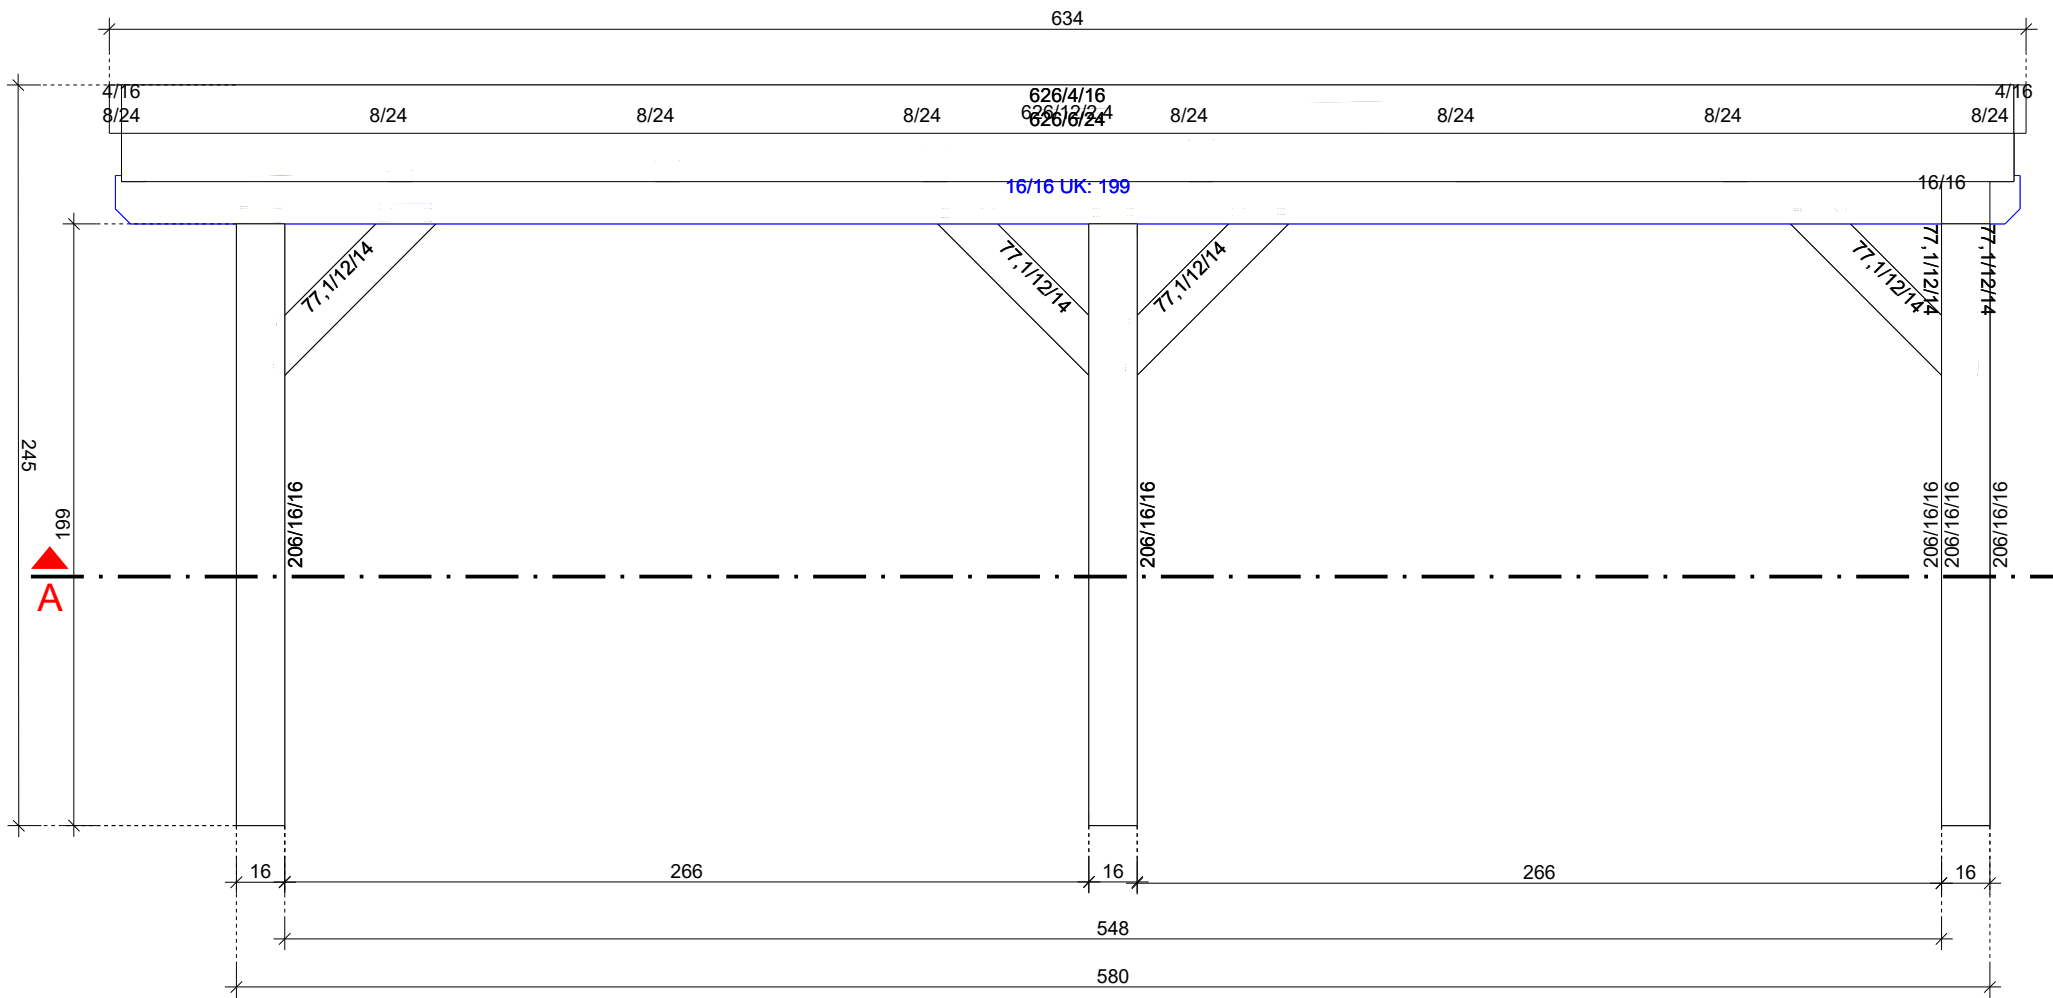

Bauteilplan Dach

Firma:	carport-bausatz.kaufen carport	
Projekt:	Klassik Doppelcarport	
Bauteil:	Bauteilplan Dach	
Datei:	Klassik Doppelcarport.xml	
Datum:	19.01.2016	M1:30 [cm]

Fundamentplan / Beschriftung Grundkonstruktion

Firma:	carport-bausatz.kaufen carport
Projekt:	Klassik Doppelcarport 
Bauteil:	Fundamentplan/Beschriftung G
Datei:	Klassik Doppelcarport.xml
Datum:	19.01.2016 M1:35 [cm]

Ansicht von oben

Firma:	carport-bausatz.kaufen carport	
Projekt:	Klassik Doppelcarport	
Bauteil:	Erdgeschoss	
Datei:	Klassik Doppelcarport.xml	
Datum:	19.01.2016	M1:35 [cm]

Ansicht von hinten

Firma:	carport-bausatz.kaufen carport	
Projekt:	Klassik Doppelcarpor	
Bauteil:	Erdgeschoss	
Datei:	Klassik Doppelcarport.xml	
Datum:	19.01.2016	M1:25 [cm]

Ansicht von rechts

Firma:	carport-bausatz.kaufen carport	
Projekt:	Klassik Doppelcarport	
Bauteil:	Erdgeschoss	
Datei:	Klassik Doppelcarport.xml	
Datum:	19.01.2016	M1:25 [cm]