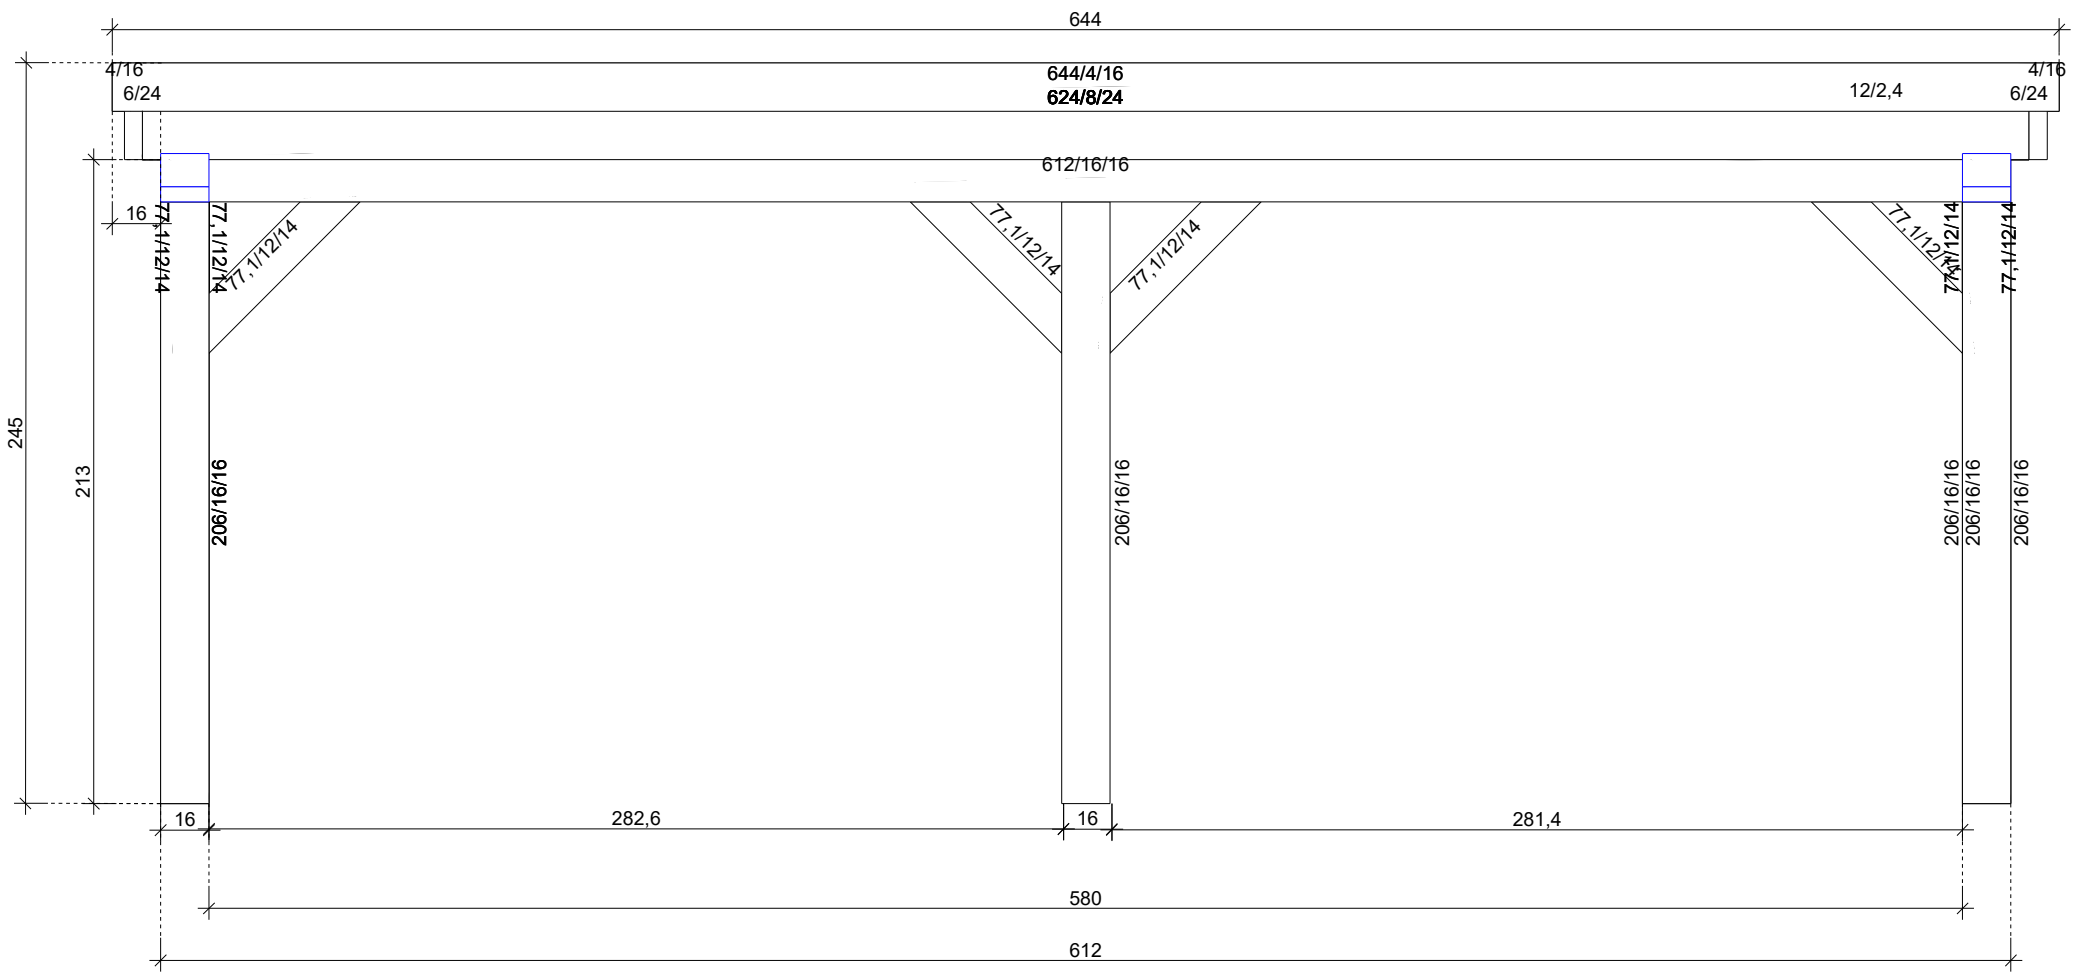

Bauteilplan Dach

Firma:	carport-bausatz.kaufen carport	
Projekt:	Klassik Doppelcarport	
Bauteil:	Bauteilplan Dach	
Datei:	Klassik Doppelcarport.xml	
Datum:	19.01.2016	M1:30 [cm]

Fundamentplan / Beschriftung Grundkonstruktion

Firma:	carport-bausatz.kaufen carport
Projekt:	Klassik Doppelcarport 
Bauteil:	Fundamentplan/Beschriftung G
Datei:	Klassik Doppelcarport.xml
Datum:	19.01.2016 M1:35 [cm]

Ansicht von oben

Firma:	carport-bausatz.kaufen carport	
Projekt:	Klassik Doppelcarport	
Bauteil:	Erdgeschoss	
Datei:	Klassik Doppelcarport.xml	
Datum:	19.01.2016	M1:35 [cm]

Ansicht von hinten

Firma:	carport-bausatz.kaufen carport	
Projekt:	Klassik Doppelcarpor	
Bauteil:	Erdgeschoss	
Datei:	Klassik Doppelcarport.xml	
Datum:	19.01.2016	M1:25 [cm]

Ansicht von rechts

Firma:	carport-bausatz.kaufen carport	
Projekt:	Klassik Doppelcarport	
Bauteil:	Erdgeschoss	
Datei:	Klassik Doppelcarport.xml	
Datum:	19.01.2016	M1:25 [cm]